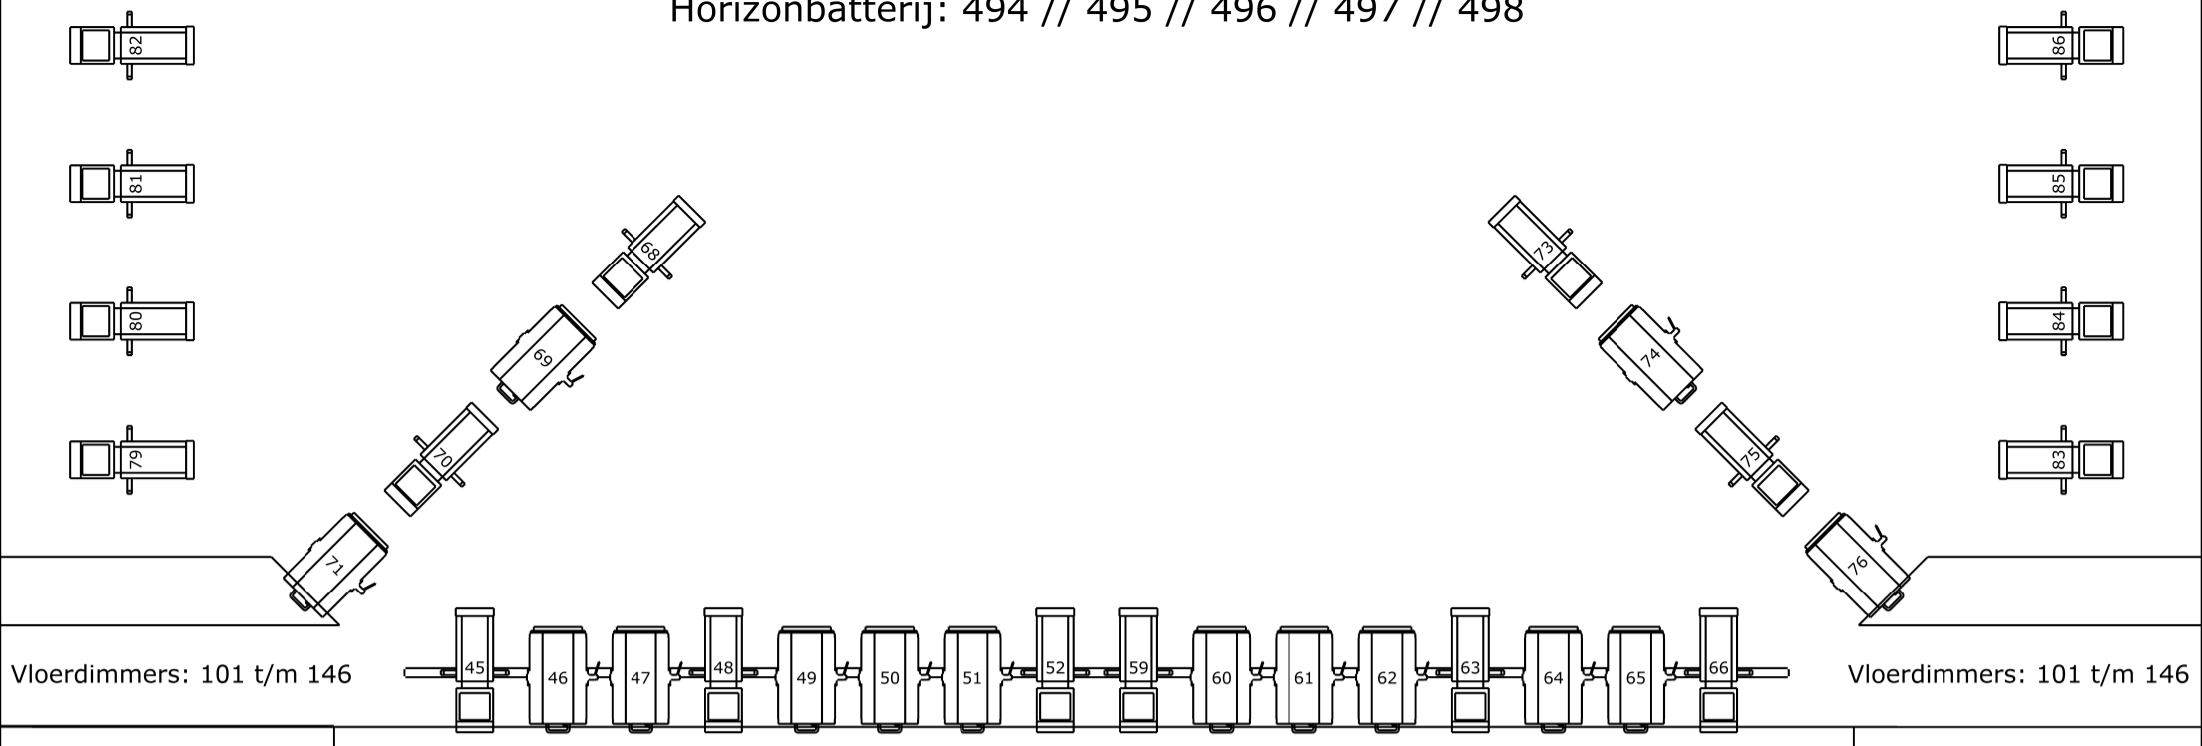

Horizonbatterij: 494 // 495 // 496 // 497 // 498

Legenda:

-  Profiel
-  PC
-  Ayrton Diablo TC

Extra Fixtures:

- 12x 1KW PC + Barndoor
- 12x 1KW Profiel
- 6x Sixbar Medium

- 12x 2KW PC
- 12x Par 64 Medium

Versie:

- S24-25 V1
- 13-09-2024

* Movingheads in het frontlicht zijn aan te sturen dmv een dimmer kanaal // Movingheads zijn volledige gecalibreerd op LEE kleuren // Volledige controle is mogelijk via sACN