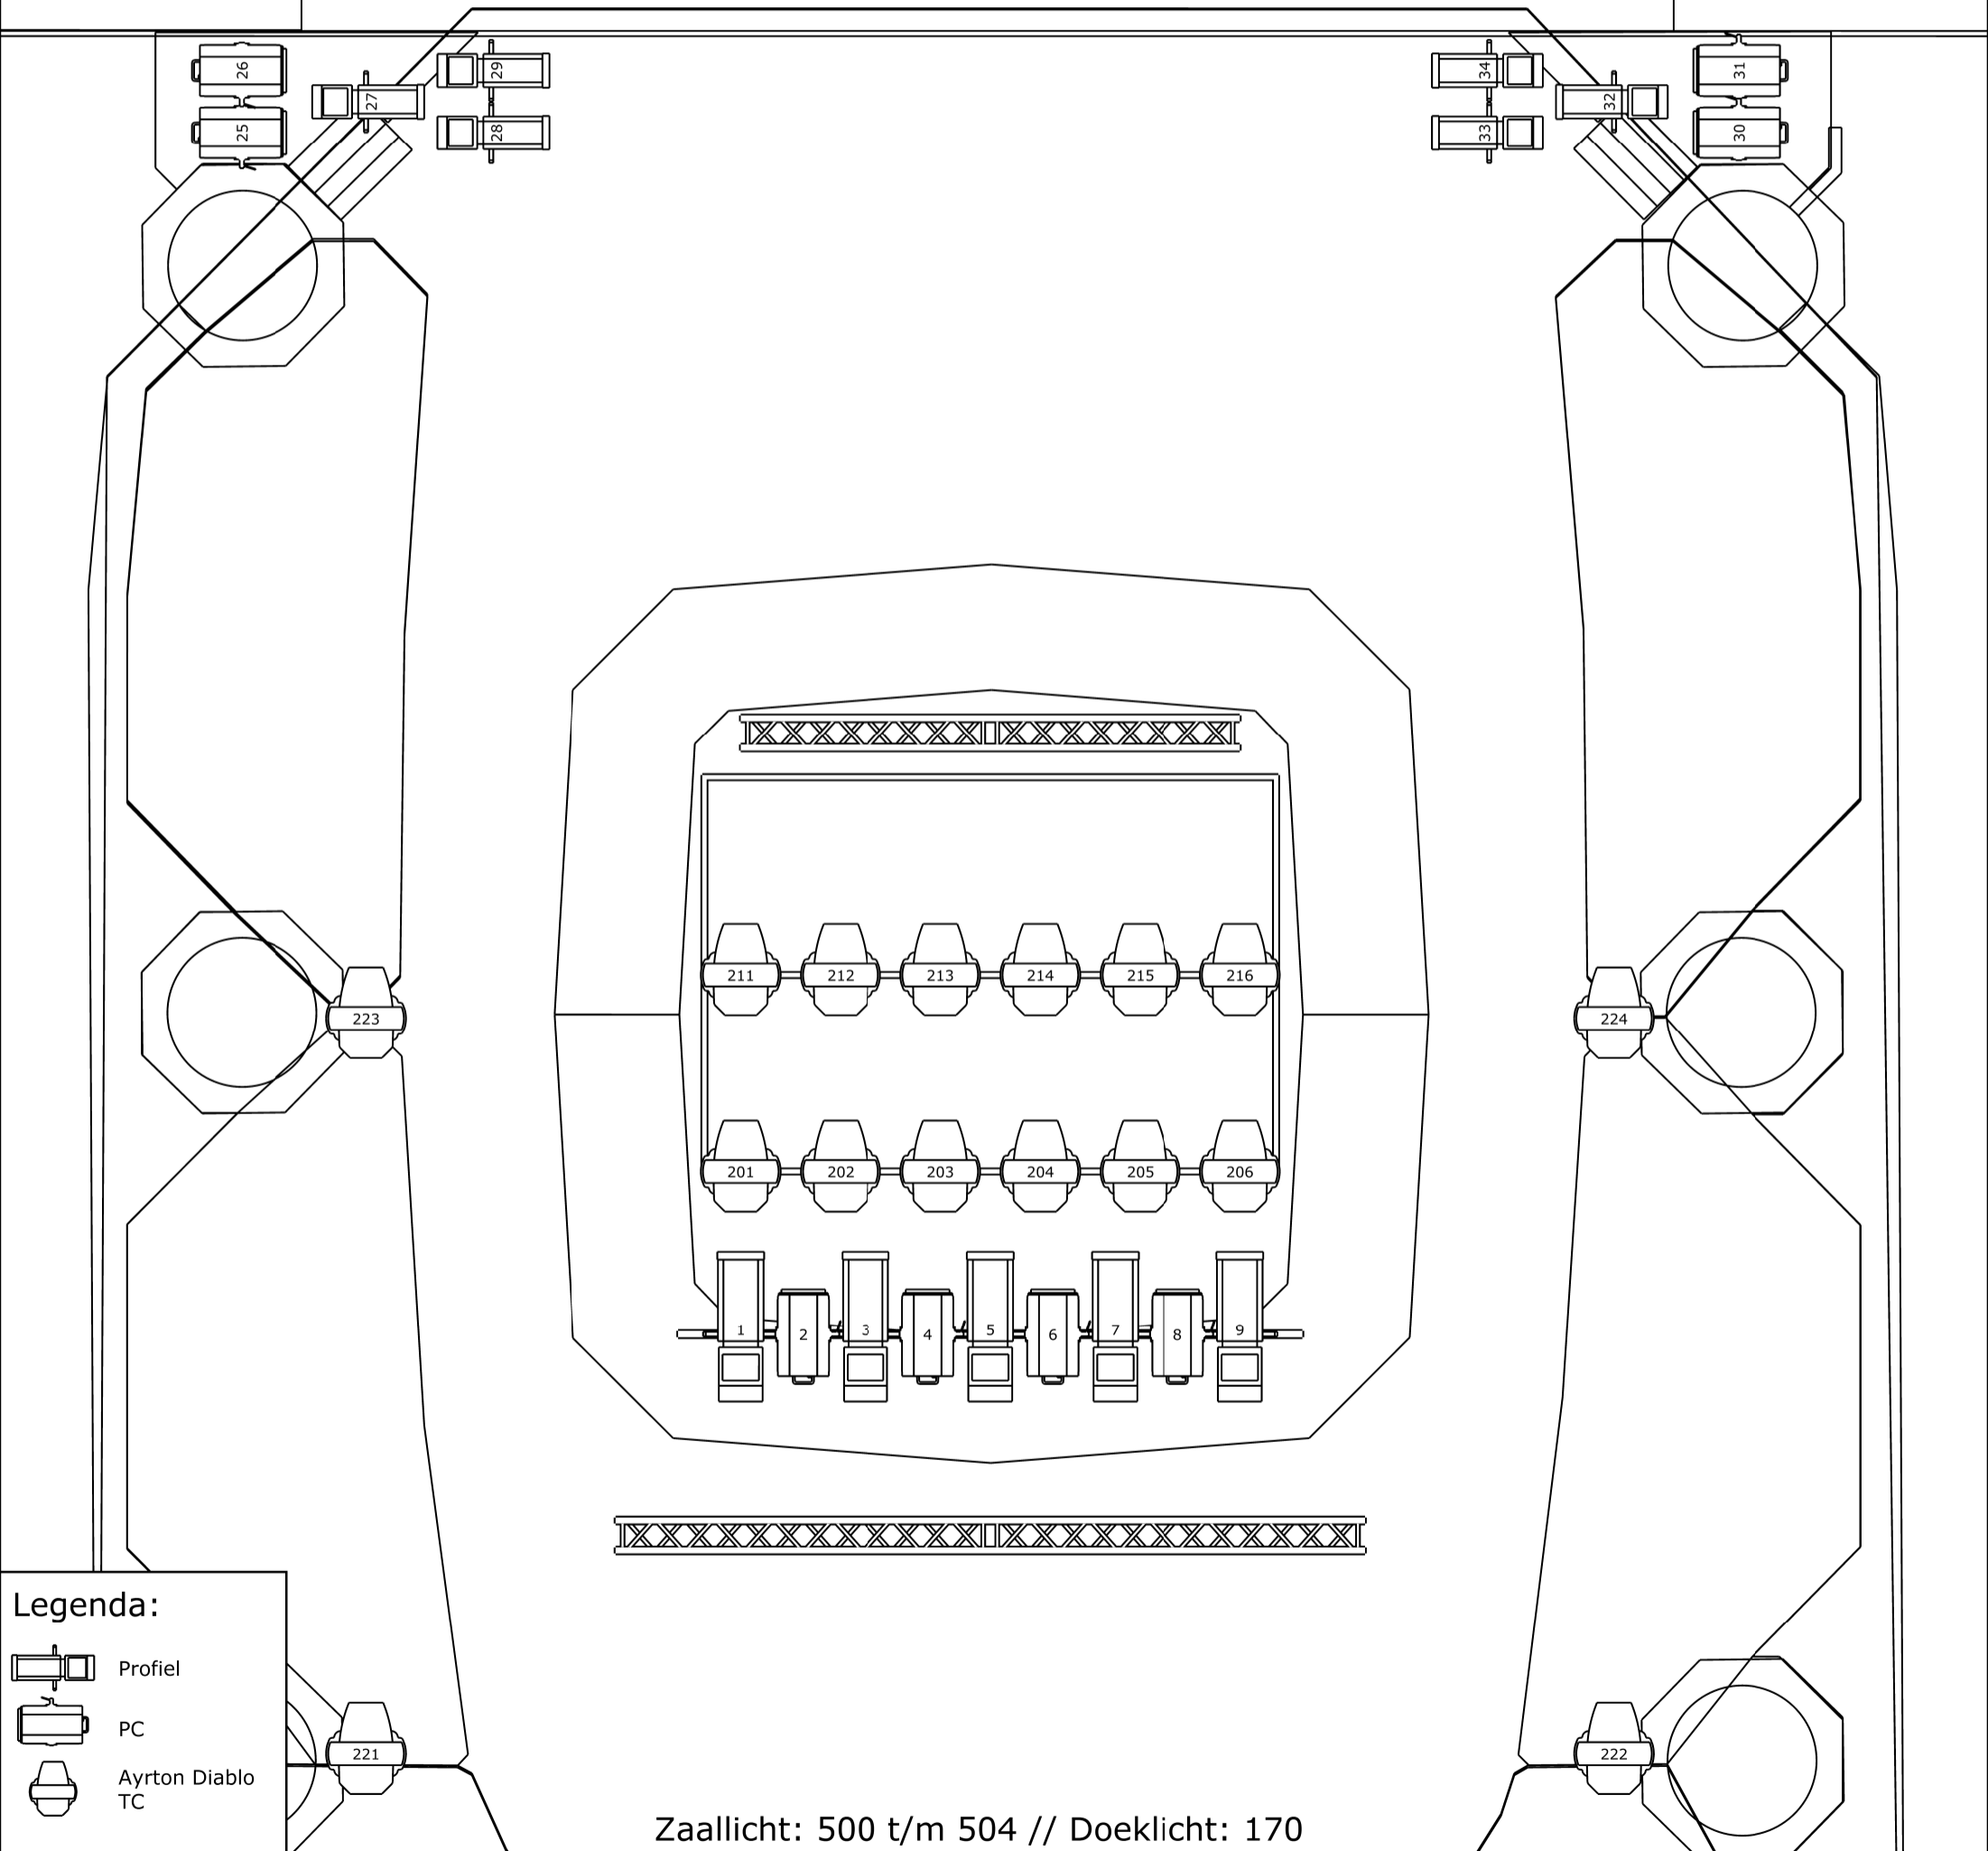

Horizonbatterij: 494 // 495 // 496 // 497 // 498

Legenda:

-  Profiel
-  PC
-  Ayrton Diablo TC

Extra Fixtures:

- 12x 1KW PC + Barndoor
- 12x 1KW Profiel
- 6x Sixbar Medium

- 12x 2KW PC
- 12x Par 64 Medium

Versie:

- S24-25 V1
- 13-09-2024

* Movingheads in het frontlicht zijn aan te sturen dmv een dimmer kanaal // Movingheads zijn volledige gecalibreerd op LEE kleuren // Volledige controle is mogelijk via sACN